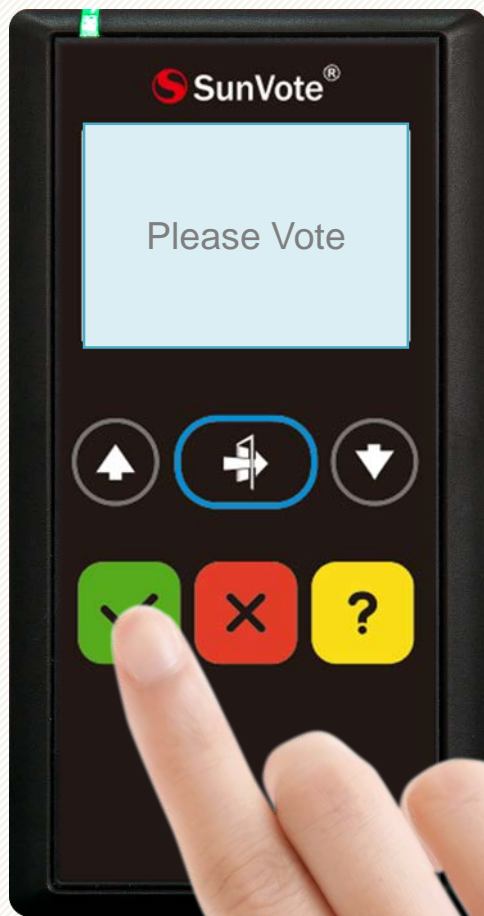

HW.
Není třeba WIFI

Bez omezení

Je jednoduchá distribuce?

Distribuce

Jednání zastupitelstva

Položte na stůl

Kongres

Vložte do malých kapes

Je jednoduchá prezentace?

SunVote Electronic Voting Solution

Podporuje rozdělené obrazovky

Výstup

Zařízení k zobrazení výsledků:

Projektor

LCD TV

PC monitor

Je ovládání jednoduché?

SunVote Electronic Voting Solution

Ovládání

Intuitivní okamžité zobrazení postupu hlasování a jeho výsledků!

Zastupitelé se naučí ovládání hlasovacích klávesnic do 1 minuty

Je správa jednoduchá? ?

Správa

Řídit hlasování pomocí připravené prezentace zvládne každý.

Zobrazení výsledků hlasování automaticky nebo manuálně.

Main interface of SunVote EVS for city councils

Sesja Demo Wilkowyje-EN - Electronic Voting System for City councils