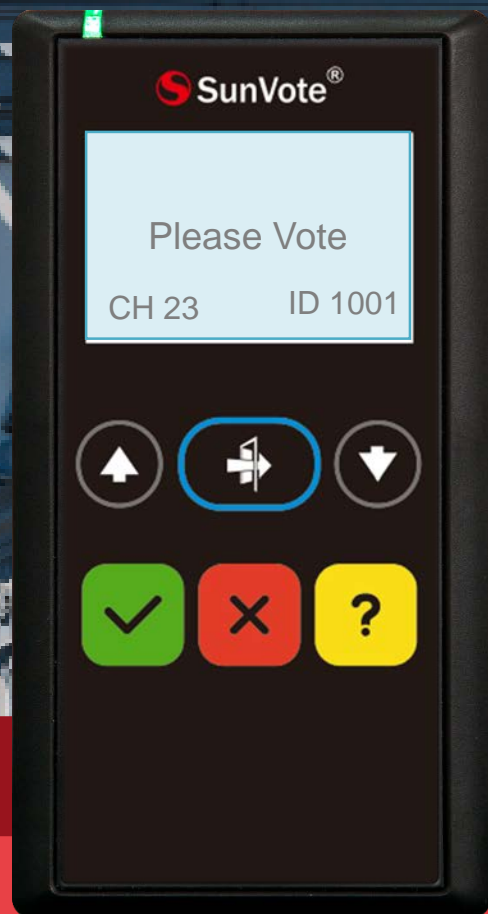

Tajné

Rychlé

Spolehlivé

Jednoduché

SunVote Electronic Voting Solution

Navrženo pro obecní / městská zastupitelstva | politické strany a hnutí

SunVote Electronic Voting

- Technologie která vylepšuje demokracii.
- Umožňuje rychlé vyhodnocení výsledků.
- Zajišťuje zastupitelům reálné uplatnění svého hlasu!

Efektivnost!

- Rychlé zjištění
usnášení
schopnosti.

Účastníci stisknou [sign in] tlačítko pro přihlášení

ek Wiśniewski	Zuzanna Górecka	M
rzejewski	Natalia Pawłowska	A
miński	Łukasz Jankowski	

Rychlost! 

 **100** metrů dosah
100% Spolehlivost