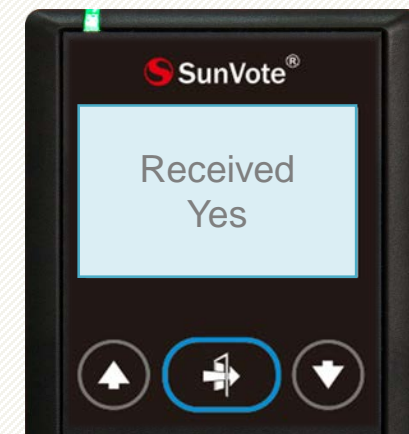

Je jednoduchá prezentace?

SunVote Electronic Voting Solution

Podporuje rozdělené obrazovky

Výstup

Zařízení k zobrazení výsledků:

Projektor

LCD TV

PC monitor

Je ovládání jednoduché?

SunVote Electronic Voting Solution

Ovládání

Intuitivní okamžité zobrazení postupu hlasování a jeho výsledků!

Zastupitelé se naučí ovládání hlasovacích klávesnic do 1 minuty

Je správa jednoduchá? ?

Správa

Řídit hlasování pomocí připravené prezentace zvládne každý.

Zobrazení výsledků hlasování automaticky nebo manuálně.

Main interface of SunVote EVS for city councils

Sesja Demo Wilkowyje-EN - Electronic Voting System for City councils