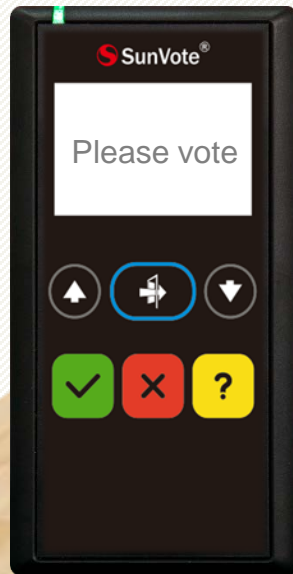

Sprawdzenie obecności zakończone

Uprawnionych	8
Pozostało	2
Obecných	6

Punkt

Załącznik

Intuitivní!

Podporuje volbu max. 80 kandidátů z 200

Volba

Označte "✓" volbu jakéhokoliv kandidáte ze seznamu.

Požadujete jednoduchý a efektivní systém elektronického hlasování?

SunVote Electronic Voting Solution

E11Plus

Bezdrátové hlasovací klávesnice
X kusů

EA4000T

Základnová stanice
1 kus

EVS

Hlasovací software
1 sada