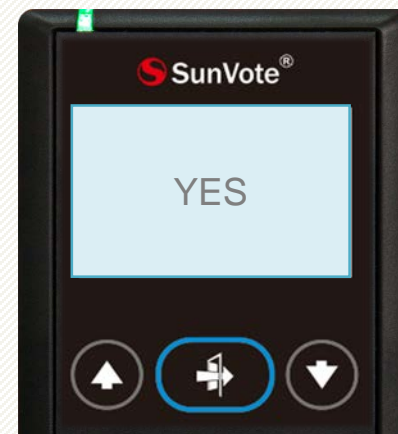

Je jednoduchá prezentace?

SunVote Electronic Voting Solution

Podporuje rozdělené obrazovky

Výstup

Zařízení k zobrazení výsledků:

Projektor

LCD TV

PC monitor

Je ovládání jednoduché?

SunVote Electronic Voting Solution

Ovládání

Intuitivní okamžité zobrazení postupu hlasování a jeho výsledků!

Zastupitelé se naučí ovládání hlasovacích klávesnic do 1 minuty

Je správa jednoduchá? ?

Správa

Řídit hlasování pomocí připravené prezentace zvládne každý.

Zobrazení výsledků hlasování automaticky nebo manuálně.

Main interface of SunVote EVS for city councils

Sesja Demo Wilkowyje-EN - Electronic Voting System for City councils