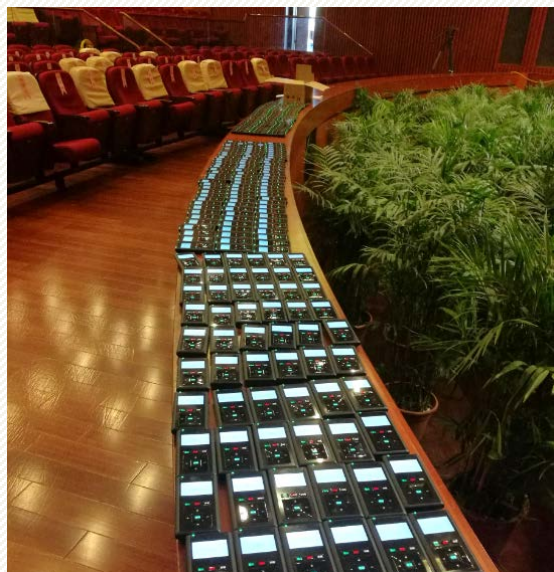

Je údržba jednoduchá?

Údržba

Online testování systému

Automatická a rychlá online kontrola stavu klávesnic

Rychlá výměna

Případné vybité či nefunkční klávesnice lze rychle a jednoduše vyměnit bez vlivu na celé hlasování

Nabíjecí Box

Pohodlné přenášení a nabíjení klávesnic