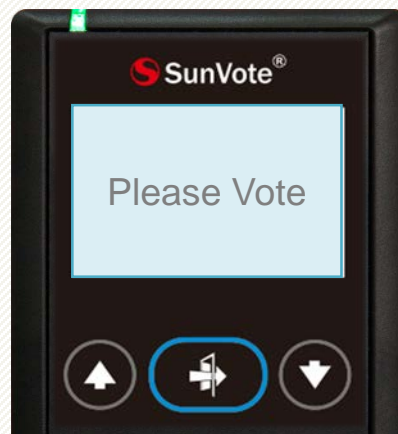

Je jednoduchá prezentace?

SunVote Electronic Voting Solution

Podporuje rozdělené obrazovky

Výstup

Zařízení k zobrazení výsledků:

Projektor

LCD TV

PC monitor

Je ovládání jednoduché?

SunVote Electronic Voting Solution

Ovládání

Intuitivní okamžité zobrazení postupu hlasování a jeho výsledků!

Zastupitelé se naučí ovládání hlasovacích klávesnic do 1 minuty

Je správa jednoduchá? ?

Správa

Řídit hlasování pomocí připravené prezentace zvládne každý.

Zobrazení výsledků hlasování automaticky nebo manuálně.

Main interface of SunVote EVS for city councils

Sesja Demo Wilkowyje-EN - Electronic Voting System for City councils