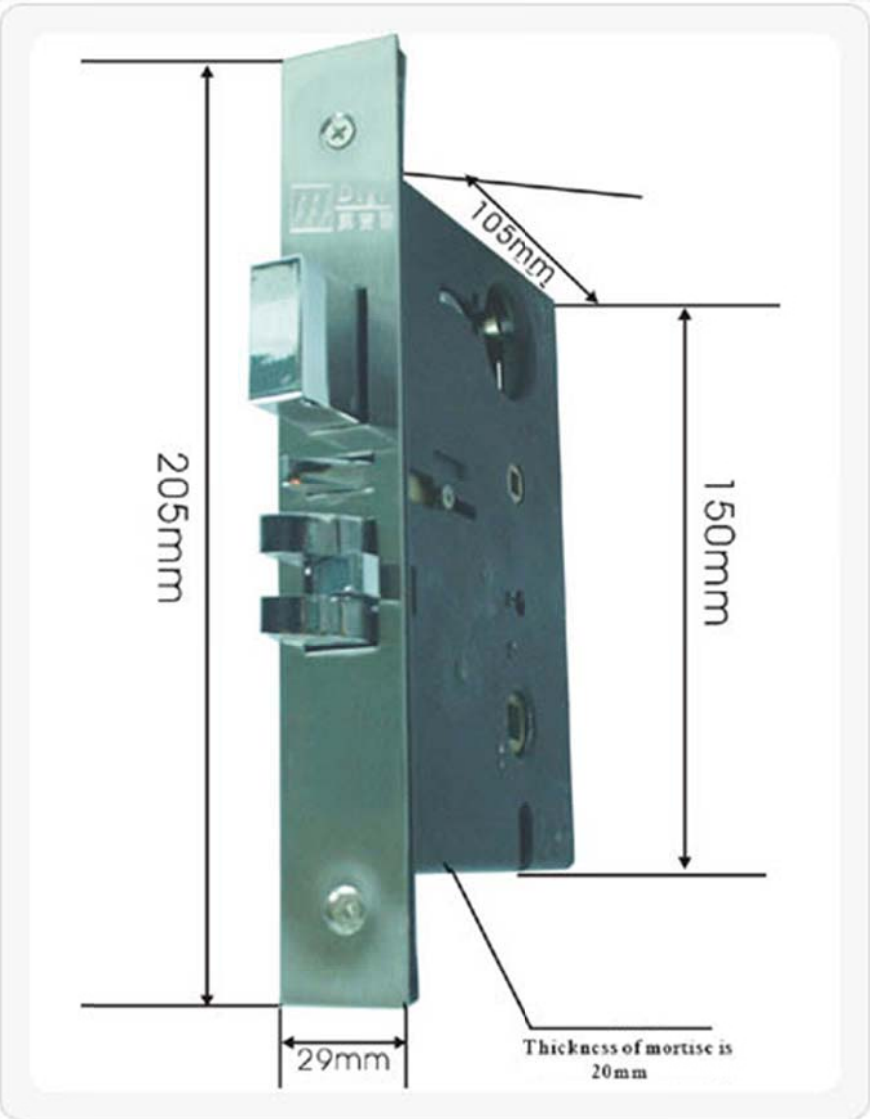

RFID Lock DL - 200

#6600-200